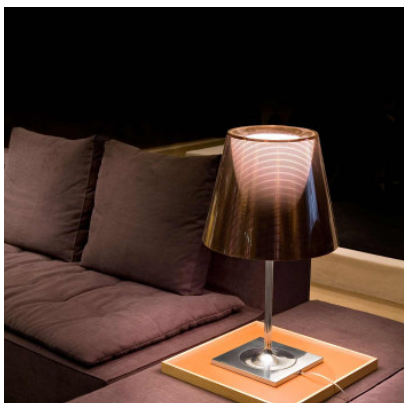

Flos KTribe T2

Lampe de table Flos KTribe T2 en aluminium et alliage de zamak. Diffuseur interne en polycarbonate, diffuseur externe en PMMA. Illumination diffuse. Pour ampoule E27. Gradateur sur le câble.

fumé	738,00 €-PDSF-820,00-€
MPN	F6303030
EAN	8059607005996

transparent	738,00 €-PDSF-820,00-€
MPN	F6303000
EAN	8059607005965

bronzé	837,00 €-PDSF-930,00-€
MPN	F6303046
EAN	8059607006009

24.04.2024 10:31:20

Tous les prix indiqués sont avec 19% TVA pour livraison en Deutschland à laquelle s'ajoutent le cas échéant des Coûts d'expédition