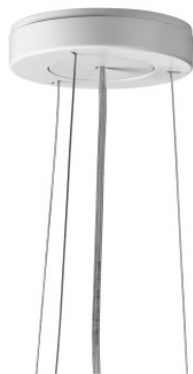

Flos KTribe S2

Suspension Flos KTribe S2 en PMMA, diffuseur interne en polycarbonate. Trois câbles d'acier inoxydable comme suspension. Illumination diffuse. Rosette blanche. Pour ampoule E27. Dimmable par phase.

fumé	432,00 €-PDSF-480,00-€
MPN	F6257030
EAN	8059607021439

transparent	432,00 €-PDSF-480,00-€
MPN	F6257000
EAN	8059607021422

bronze	473,00 €-PDSF-525,00-€
MPN	F6257046
EAN	8059607021446

25.04.2024 8:04:26