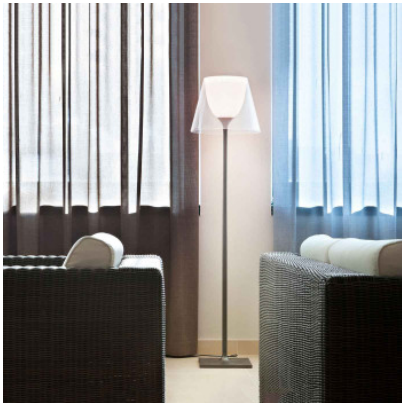

Flos KTribe F2

Lampe de sol Flos KTribe F2 en aluminium, acier, zamak, polycarbonate et PMMA. Illumination diffuse. Pour ampoule E27. Avec gradateur sur le câble.

fumé	900,00 €-PDSF 1.000,00 €
MPN	F6305030
EAN	8059607006092
transparent	900,00 €-PDSF 1.000,00 €
MPN	F6305000
EAN	8059607006061
bronzé	990,00 €-PDSF 1.100,00 €
MPN	F6305046
EAN	8059607006108