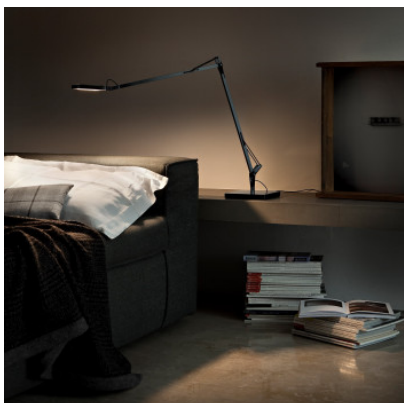

17.04.2024 4:59:15

Tous les prix indiqués sont avec 19% TVA pour livraison en Deutschland à laquelle s'ajoutent le cas échéant des Coûts d'expédition