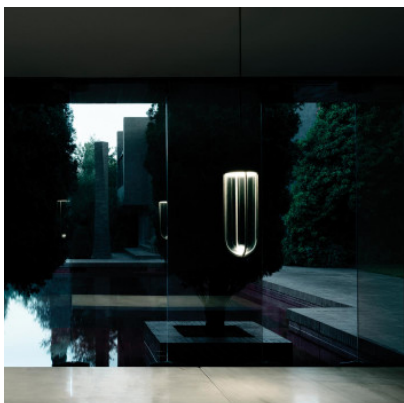

Flos In Vitro Suspension

Suspension d'extérieur à LED Flos In Vitro en aluminium et borosilicate. Lumière vers le bas et latérale dans toutes les directions. Technologie Edge Lighting. Non-dimmable. IP66.

anthracite	1.419,00 € - PDSF 1.577,00 €
MPN	F018D25A033
EAN	8059607535547
Flux lumineux (lm)	1378
blanc	1.419,00 € - PDSF 1.577,00 €
MPN	F018D25A001
EAN	8059607535486
Flux lumineux (lm)	1378
noir	1.419,00 € - PDSF 1.577,00 €
MPN	F018D25A030
EAN	8059607535530
Flux lumineux (lm)	1378

26.04.2024 7:20:18

Tous les prix indiqués sont avec 19% TVA pour livraison en Deutschland à laquelle s'ajoutent le cas échéant des Coûts d'expédition