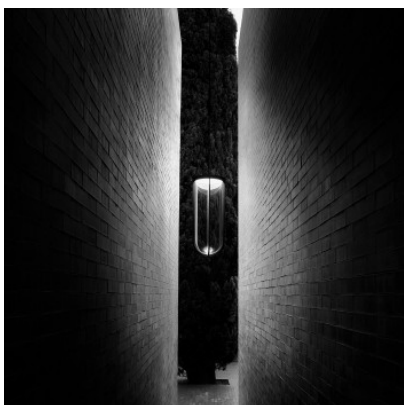

Flos In Vitro Suspension

Suspension d'extérieur à LED Flos In Vitro en aluminium et borosilicate. Lumière vers le bas et latérale dans toutes les directions. Technologie Edge Lighting. Non-dimmable. IP66.

anthracite	1.419,00 € - PDSF 1.577,00 €
MPN	F018D25A033
EAN	8059607535547
Flux lumineux (lm)	1378
blanc	1.419,00 € - PDSF 1.577,00 €
MPN	F018D25A001
EAN	8059607535486
Flux lumineux (lm)	1378
noir	1.419,00 € - PDSF 1.577,00 €
MPN	F018D25A030
EAN	8059607535530
Flux lumineux (lm)	1378

26.04.2024 7:20:18

Tous les prix indiqués sont avec 19% TVA pour livraison en Deutschland à laquelle s'ajoutent le cas échéant des Coûts d'expédition