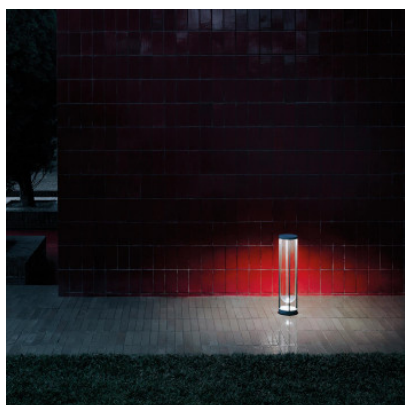

## Flos In Vitro Bollard 2

Balise LED Flos In Vitro Bollard 2 en aluminium et verre borosilicate. Lumière vers le bas et latérale dans toutes les directions. Technologie Edge Lighting. Non-dimmable. Bloc d'alimentation intégré. IP66.

anthracite	1.419,00 €-PDSF 1.577,00-€
MPN	F018A22A033
EAN	8059607533383
Flux lumineux (lm)	1150
blanc	1.419,00 €-PDSF 1.577,00-€
MPN	F018A22A001
EAN	8059607533321
Flux lumineux (lm)	1150
noir	1.419,00 €-PDSF 1.577,00-€
MPN	F018A22A030
EAN	8059607533376
Flux lumineux (lm)	1150
vert pâle	1.561,00 €-PDSF 1.734,00-€
MPN	F018A22A013
EAN	8059607533345
Flux lumineux (lm)	1150