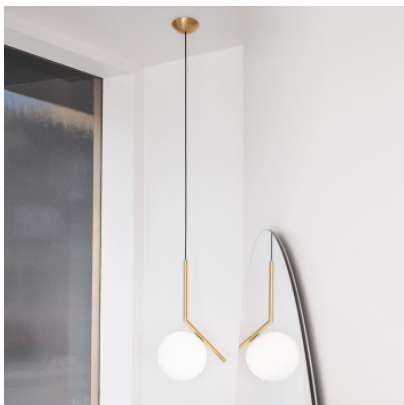

Flos IC Lights S1

Suspension Flos IC Lights S1 à diffuseur en verre soufflé, blanc opalin et structure en acier dans diverses versions. Illumination diffuse. Pour ampoule E14. Dimmable par phase.

chromé	432,00 €-PDSF-480,00-€
MPN	F3175057
EAN	8059607003329
laiton brossé	432,00 €-PDSF-480,00-€
MPN	F3175059
EAN	8059607003336
noir	432,00 €-PDSF-480,00-€
MPN	F3175030
EAN	8059607003305