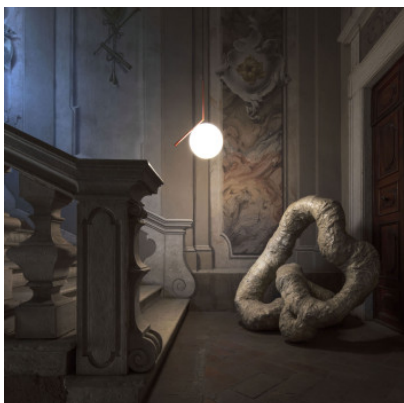

Flos IC Lights S1

Suspension Flos IC Lights S1 à diffuseur en verre soufflé, blanc opalin et structure en acier dans diverses versions. Illumination diffuse. Pour ampoule E14. Dimmable par phase.

chromé	432,00 €-PDSF-480,00-€
MPN	F3175057
EAN	8059607003329
laiton brossé	432,00 €-PDSF-480,00-€
MPN	F3175059
EAN	8059607003336
noir	432,00 €-PDSF-480,00-€
MPN	F3175030
EAN	8059607003305