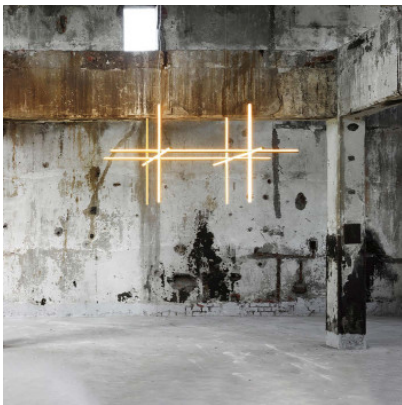

Flos Coordinates S4

Suspension à LED Flos Coordinates S4 en aluminium et diffuseur de silicone-platine optique.
Distribution lumineuse directe. Dimmable 0-10V/1-10V/Push/DALI.

argent	4.608,00 €-PDSF-5.120,00 €
MPN	F1854033
EAN	8059607038383
Flux lumineux (lm)	8830
champagne anodisé	4.608,00 €-PDSF-5.120,00 €
MPN	F1854044
EAN	8059607001677
Flux lumineux (lm)	8830