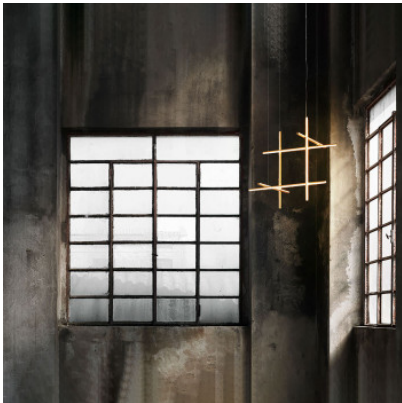

Flos Coordinates S3

Suspension à LED Flos Coordinates S3 en aluminium et diffuseur de silicone-platine optique.
Distribution lumineuse directe. Dimmable 0-10V/1-10V/Push/DALI.

argent	2.700,00 €-PDSF-3.000,00-€
MPN	F1850033
EAN	8059607038369
Flux lumineux (lm)	3850
champagne anodisé	2.700,00 €-PDSF-3.000,00-€
MPN	F1850044
EAN	8059607001653
Flux lumineux (lm)	3850