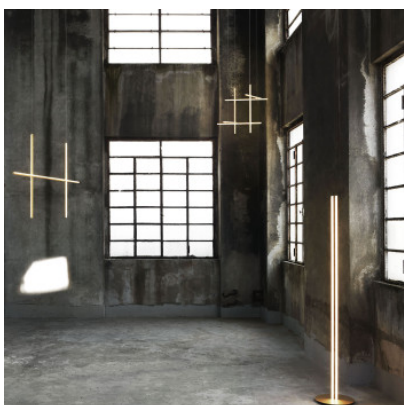

Flos Coordinates S1

Suspension à LED Flos Coordinates S1 en aluminium et diffuseur de silicone-platine optique. Distribution lumineuse directe. Dimmable 0-10V/1-10V/Push/DALI.

argent	1.638,00 € -PDSF 1.820,00 €
MPN	F1860033
EAN	8059607038321
Flux lumineux (lm)	1920
champagne anodisé	1.638,00 € -PDSF 1.820,00 €
MPN	F1860044
EAN	8059607001707
Flux lumineux (lm)	1920