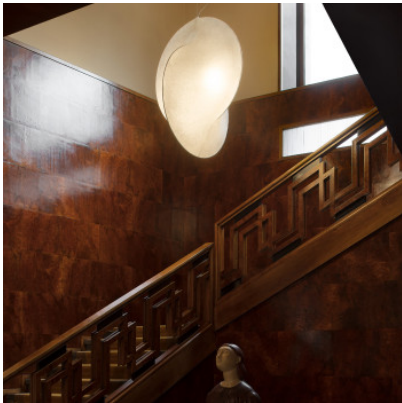

06.05.2024 18:23:21

Tous les prix indiqués sont avec 19% TVA pour livraison en Deutschland à laquelle s'ajoutent le cas échéant des Coûts d'expédition

Lumen Lighting Nostraforma GmbH & Co KG
Bodenseestr. 129 | DE-81243 München
FON: +49 (0) 89 820 80 62 0 | FAX: +49 (0) 89 820 80 62 200
MAIL: nostraforma@nostraforma.com | WEB: www.nostraforma.com
BANK: Stadtparkasse München | BLZ: 701 500 00 | KTO: 907 228 290
IBAN: DE 85 7015 0000 0907 2282 90 | BIC: SSKMDEMM

UST-ID: DE 813 992 226
Registergericht München HRA 88136
Persönlich haftende Gesellschafter
Nostraforma Verwaltungs GmbH
Registergericht München HRA 175844
Geschäftsführer: Cerchi Alexander, Cerchi Patrick, Cerchi Manuel