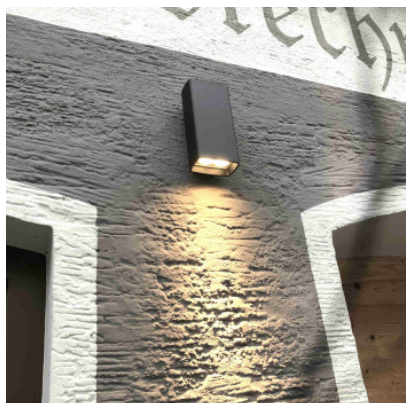

Flos Climber Down 87 Flood

Applique murale d'extérieur Flos Climber Down 87 Flood en aluminium peint à la poudre et diffuseur de verre microtexturé. Lumière vers le bas. Angle d'illumination 70°. Non-dimmable. IP65.

anthracite, 3000K	269,00 €-PDSF-395,00-€
MPN	F1113033
EAN	8059607587898
Flux lumineux (lm)	348
anthracite	356,00 €-PDSF-395,00-€
MPN	F1111033
EAN	8059607587799
Flux lumineux (lm)	348
blanc	356,00 €-PDSF-395,00-€
MPN	F1111001
EAN	8059607587751
Flux lumineux (lm)	348
brun foncé	356,00 €-PDSF-395,00-€
MPN	F1111018
EAN	8059607587775
Flux lumineux (lm)	348
gris	356,00 €-PDSF-395,00-€
MPN	F1111006
EAN	8059607587768
Flux lumineux (lm)	348
noir	356,00 €-PDSF-395,00-€
MPN	F1111030
EAN	8059607587782
Flux lumineux (lm)	348