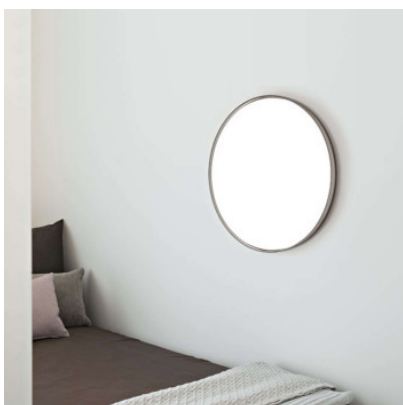

## Flos Clara

Applique/plafonnier à LED Flos Clara en polycarbonate blanc opalin. Illumination diffuse.  
Dimmable bord de fuite.

sans anneau	733,00 €-PDSF-815,00-€
MPN	F1570009
EAN	8059607015322
Flux lumineux (lm)	3141
anneau transparent	842,00 €-PDSF-935,00-€
MPN	F1570009+F1571000
Flux lumineux (lm)	3141
anneau fumé	855,00 €-PDSF-950,00-€
MPN	F1570009+F1571030A
Flux lumineux (lm)	3141
anneau chromé	1.031,00 €-PDSF-1.145,00-€
MPN	F1570009+F1571057
Flux lumineux (lm)	3141
anneau cuivré	1.084,00 €-PDSF-1.205,00-€
MPN	F1570009+F1571015
Flux lumineux (lm)	3141