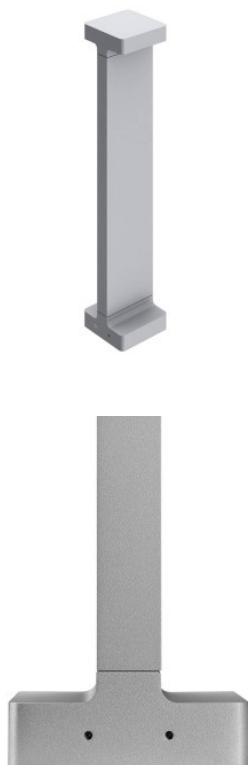

Flos Casting T 100 H 500

La lampe de sol à LED Flos Casting T 100 H 500 en alu plusieurs fois peint à la poudre dans divers coloris. Diffuseur de verre. Eclairage direct, asymétrique vers deux côtés. Angle d'illumination 50°. Non-dimmable. IP65.

brun foncé, 3000K	359,00 €-PDSF-520,00-€
MPN	F1254018
EAN	8059607590751
Flux lumineux (lm)	1080
anthracite	468,00 €-PDSF-520,00-€
MPN	F1253033
EAN	8059607590737
Flux lumineux (lm)	1080
blanc	468,00 €-PDSF-520,00-€
MPN	F1253001
EAN	8059607590690
Flux lumineux (lm)	1080
gris	468,00 €-PDSF-520,00-€
MPN	F1253006
EAN	8059607590706
Flux lumineux (lm)	1080
noir	468,00 €-PDSF-520,00-€
MPN	F1253030
EAN	8059607590720
Flux lumineux (lm)	1080