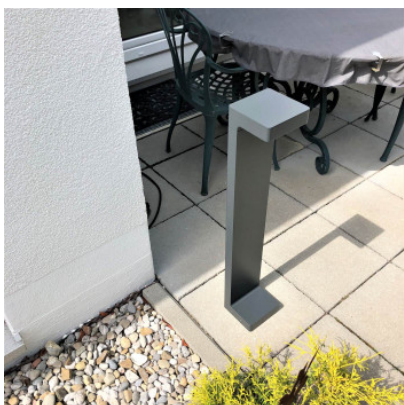

Flos Casting C 150 H 850

Lampe de sol à LED Flos Casting C 150 H 850 en aluminium peint à la poudre plusieurs fois dans divers coloris. Diffuseur recouvert de verre. Eclairage direct, asymétrique. Angle d'illumination de 55°. Non-dimmable. IP65.

anthracite	558,00 €-PDSF-620,00-€
MPN	F1236033
EAN	8059607590430
Flux lumineux (lm)	565
blanc	558,00 €-PDSF-620,00-€
MPN	F1236001
EAN	8059607590393
Flux lumineux (lm)	565
gris	558,00 €-PDSF-620,00-€
MPN	F1236006
EAN	8059607590409
Flux lumineux (lm)	565
noir	558,00 €-PDSF-620,00-€
MPN	F1236030
EAN	8059607590423
Flux lumineux (lm)	565

25.04.2024 23:17:49

Tous les prix indiqués sont avec 19% TVA pour livraison en Deutschland à laquelle s'ajoutent le cas échéant des Coûts d'expédition