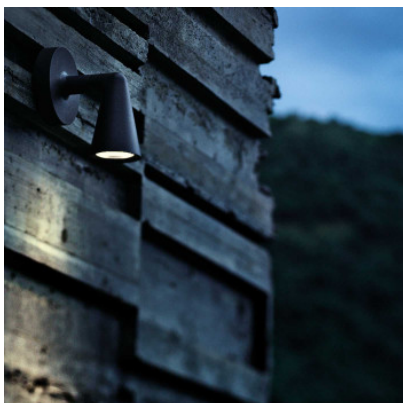

Flos Belvedere Spot Wall 28°

Applique murale d'extérieur à LED Flos Belvedere Spot Wall en alu pour fixation murale directe. Distribution lumineuse directe. Tête pivotante. Angle d'illumination de 28°. Bloc d'alimentation 220-240V. Non-dimmable. IP65