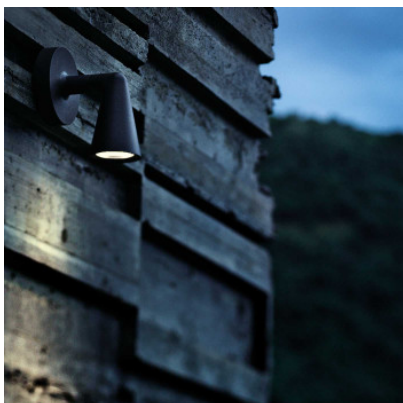

Flos Belvedere Spot Wall 17°

Applique murale d'extérieur Flos Belvedere Spot Wall en alu pour fixation murale directe. Distribution lumineuse directe. Tête pivotante. Angle d'illumination de 17°. Avec bloc d'alimentation 220-240V. Non-dimmable. IP65.