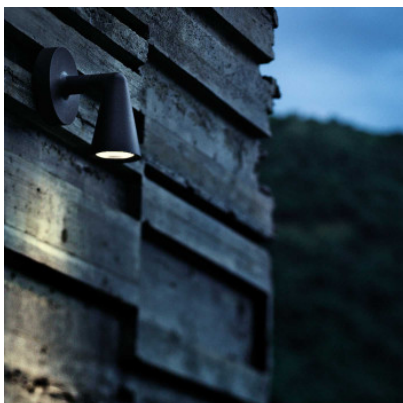

Flos Belvedere Spot Wall 10°

Applique d'extérieur à LED Flos Belvedere Spot Wall en aluminium pour fixation au mur directe. Distribution lumineuse directe. Angle d'illumination 10°. Avec bloc d'alimentation 220-240V. Non-dimmable. IP65.