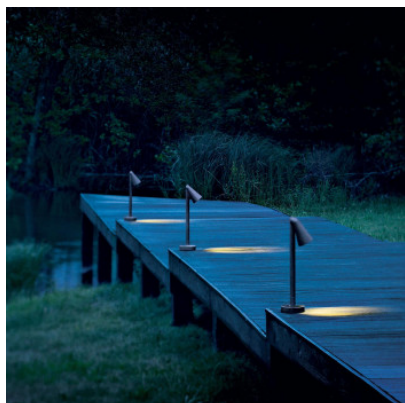

Flos Belvedere Spot F2 28°

Balise à LED Flos Belvedere Spot F2 en alu pour installation sur le sol dur à l'extérieur.
Distribution lumineuse directe. Tête pivotante. Angle d'illumination de 28°. Bloc d'alimentation
220-240V. Non-dimmable. IP65.