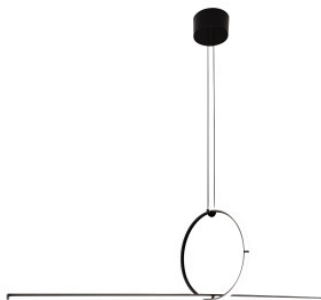

## Flos Arrangements

Suspension à LED Flos Arrangements à divers éléments lumineux en aluminium peint à la poudre en noir et diffuseur de silicone. Dimmable par phase.

Round Small / Line	1.773,00 €-PDSF 1.970,00 €
MPN	F0416030+F0406030+F0401030
Square Large / Round Large	2.313,00 €-PDSF 2.570,00 €
MPN	F0415030+F0409030+F0408030
5 Square Small	3.807,00 €-PDSF 4.230,00 €
MPN	F0415030+F0410030+F0410030+F0410030+F0410030+F0410030

**Ampoules** Round Small / Line: 50W LED, 2376 lm, 2700K, CRI90. 5 Square Small: 100W LED, 4590 lm, 2700K, CRI90. Square Large / Round Large: 88W LED, 4644 lm, 2700K, CRI90.

**Dimensions** Round Small / Line: hauteur 40 cm, largeur 40 cm, longueur 170 cm, hauteur totale avec suspension ca. 144,7 cm, diamètre de rosette 15 cm, hauteur de rosette 7 cm. 5 Square Small: hauteur 181,5 cm, largeur 40 cm, hauteur totale ca. 205,4 cm, diamètre de rosette 18 cm, hauteur de rosette 9 cm, poids ca. 5,3 kg. Square Large / Round Large: largeur 100 cm, hauteur 166,7 cm, hauteur totale avec suspension ca. 213,8 cm, diamètre de rosette 18 cm, hauteur de rosette 9 cm, poids 4,8 kg.