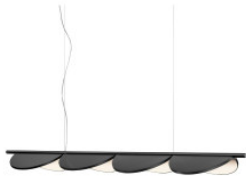

## Flos Almendra Linear S4

Suspension LED Flos Almendra Linear S4 en aluminium et 100% polycarbonate durable avec 4 têtes lumineuses orientables à 60°. Dimmable Push/1-10V/DALI.

anthracite	3.429,00 € -PDSF-3.810,00 €
MPN	F0422033
EAN	8059607607374
Flux lumineux (lm)	1804