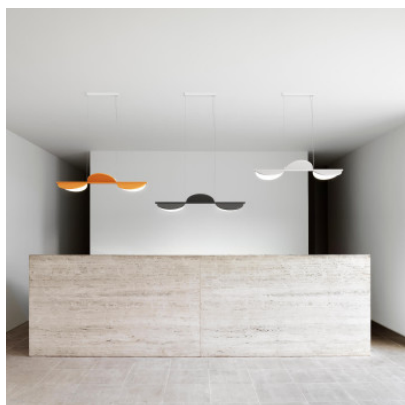

## Flos Almendra Linear S3

Suspension LED Flos Almendra Linear S3 en aluminium et polycarbonate 100% durable avec 3 têtes lumineuses orientables à 60°. Dimmable Push/1-10V/DALI.

anthracite	2.925,00 € -PDSF-3.250,00 €
MPN	F0420033
EAN	8059607607251
Flux lumineux (lm)	1353

blanc cassé	2.925,00 € -PDSF-3.250,00 €
MPN	F0420009
EAN	8059607607220
Flux lumineux (lm)	1353

nude	2.925,00 € -PDSF-3.250,00 €
MPN	F0420026
EAN	8059607607237
Flux lumineux (lm)	1353

bleu foncé métallisé	3.204,00 € -PDSF-3.560,00 €
MPN	F0420039
EAN	8059607607268
Flux lumineux (lm)	1353