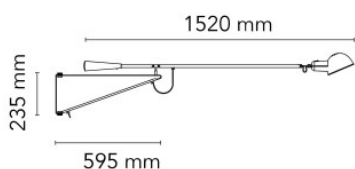

20.04.2024 5:27:10

Tous les prix indiqués sont avec 19% TVA pour livraison en Deutschland à laquelle s'ajoutent le cas échéant des Coûts d'expédition