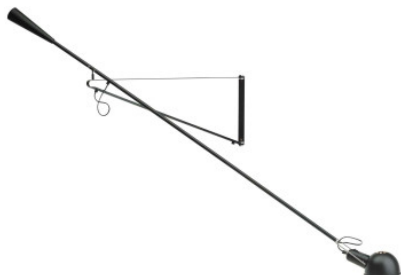

Flos 265

Applique murale Flos 265 en acier à bras ajustable horizontalement et verticalement et contrepoids conique. Distribution lumineuse directe. Avec câble et fiche. Pour ampoules E27. Avec interrupteur sur tête.