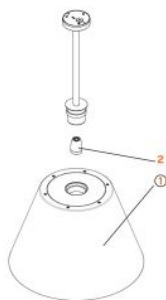

Flos Pièces détachées pour Romeo Outdoor C3 HL

Pièce 2: douille E27 en céramique	€ 15,00
MPN	RF10346
Pièce 1: diffuseur pour l'extérieur green wall	€ 1.470,00
MPN	F6377041
Pièce 1: diffuseur pour l'extérieur panama	€ 1.470,00
MPN	F6377022
Fabricant	Flos