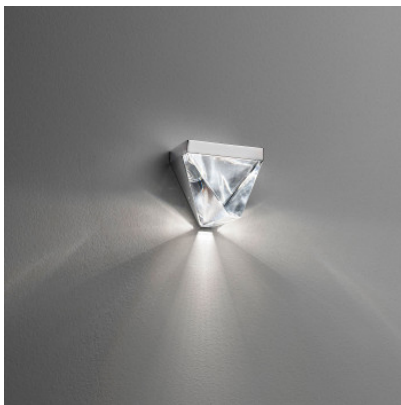

Fabbian Tripla Parete

Applique murale à LED Fabbian Tripla Parete à fixation murale en aluminium et diffuseur en verre cristallin transparent. Lumière étincelante à ombre portée au mur. Dimmable Push/1-10V. IP40.

anthracite, 2700K MPN	279,00 €-PDSF-334,00-€ F41D02 21
anthracite, 3000K MPN	279,00 €-PDSF-334,00-€ F41D01 21
bronze, 2700K MPN	279,00 €-PDSF-334,00-€ F41D02 76
bronze, 3000K MPN	279,00 €-PDSF-334,00-€ F41D01 76
aluminium poli, 2700K MPN	299,00 €-PDSF-358,00-€ F41D02 11
aluminium poli, 3000K MPN	299,00 €-PDSF-358,00-€ F41D01 11

Ampoules
Dimensions

4,3W, 540 lm, 2.700K ou 3.000K, IRC>80.
Largeur 9,8 cm, hauteur 9,3 cm, profondeur 9,8 cm.

26.04.2024 9:19:32

Tous les prix indiqués sont avec 19% TVA pour livraison en Deutschland à laquelle s'ajoutent le cas échéant des Coûts d'expédition