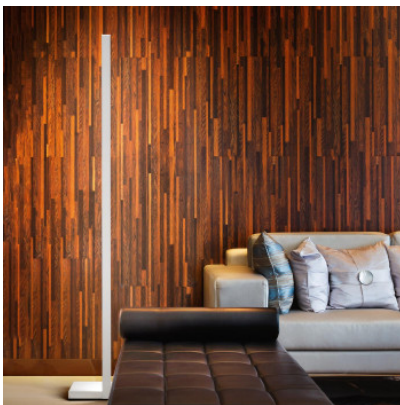

Fabbian Pivot Terra

Lampe de sol à LED Fabbian Pivot en aluminium. Illumination indirecte, diffuse, latérale. Avec gradateur sur le câble.

anthracite MPN	869,00 €-PDSF 1.026,00 € F39C02 21
blanc MPN	869,00 €-PDSF 1.026,00 € F39C02 01
gris clair MPN	869,00 €-PDSF 1.026,00 € F39C02 75
bronze MPN	949,00 €-PDSF 1.117,00 € F39C02 76

Ampoules 90W LED 220-240V, 2700K, IRC>90.
Dimensions Hauteur 205 cm, largeur 5 cm, largeur de socle 24 cm, longueur de socle 24 cm.

19.04.2024 2:27:29

Tous les prix indiqués sont avec 19% TVA pour livraison en Deutschland à laquelle s'ajoutent le cas échéant des Coûts d'expédition