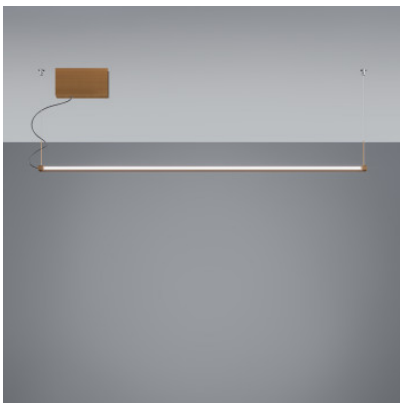

Fabbian Pivot Suspensione

Suspension à LED Fabbian Pivot à structure d'aluminium rectangulaire. Illumination directe ou indirecte. Structure tournant sur 360°. Suspension décentrale par deux câbles. Non-gradable. IP40.

70W LED, 2700K, 3900 lm, IRC>90.
Longueur 157,7 cm, largeur 5 cm, hauteur 2 cm,
hauteur de suspension min. 15 cm, max. 200 cm.

23.04.2024 17:33:34

Tous les prix indiqués sont avec 19% TVA pour livraison en Deutschland à laquelle s'ajoutent le cas échéant des Coûts d'expédition