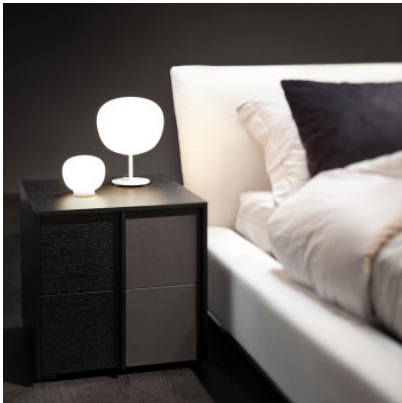

Fabbian Lumi Mochi Tavolo

Lampe de table Fabbian Lumi Mochi Tavolo à corps de verre satiné dans plusieurs tailles et structure de métal. En option, avec tige sur socle. Illumination diffuse. Pour ampoules G9 ou E27. Avec interrupteur sur câble.

ø 12cm MPN	139,00 €-PDSF-164,00-€ F07B01 01
ø 20cm MPN	159,00 €-PDSF-184,00-€ F07B07 01
ø 20cm, avec tige MPN	209,00 €-PDSF-245,00-€ F07B03 01
ø 30cm MPN	259,00 €-PDSF-311,00-€ F07B09 01
ø 38cm MPN	329,00 €-PDSF-386,00-€ F07B05 01
ø 45cm MPN	329,00 €-PDSF-447,00-€ F07B11 01

Ampoules

ø 12 cm: 1 x max. 20W G9 ampoule halogène ou 1 x 4,5W G9 ampoule LED. ø 20 cm: 1 x max. 48W G9 ampoule halogène ou 1 x 4,5W G9 ampoule LED. ø 30/38/45 cm: 1 x max. 150W E27 ampoule halogène ou 1 x 22W E27 ampoule LED.