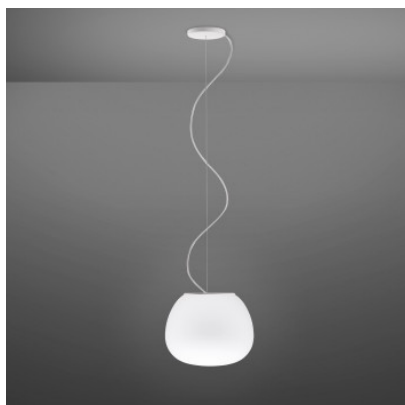

Fabbian Lumi Mochi Sospensione

Suspension Fabbian Lumi Mochi à diffuseur de verre satiné dans quatre tailles et structure en métal. Illumination diffuse. Pour ampoules G9 ou E27. Dimmable par phase.

ø 20cm MPN	199,00 €-PDSF-246,00-€ F07A05 01
ø 30cm MPN	309,00 €-PDSF-388,00-€ F07A07 01
ø 38cm MPN	369,00 €-PDSF-465,00-€ F07A01 01
ø 45cm MPN	419,00 €-PDSF-527,00-€ F07A03 01

Ampoules	ø 20 cm: 1 x max. 60W G9 ampoule halogène ou 1 x 4,5W G9 ampoule LED. ø 30/38 cm: 1 x max. 150W E27 ampoule halogène ou 1 x 22W E27 ampoule LED. ø 45 cm: 1 x max. 205W E27 ampoule halogène ou 1 x 22W E27 ampoule LED.
Dimensions	ø 20 cm: hauteur du diffuseur 17 cm, hauteur totale 15 cm - max. 200 cm. ø 30 cm: hauteur du diffuseur 25 cm, hauteur totale 15 cm - max. 200 cm. ø 38 cm: hauteur du diffuseur 32 cm, hauteur totale 15 cm - max. 200 cm. ø 45 cm: hauteur du diffuseur 38 cm, hauteur totale 15 cm - max. 200 cm. Rosette: diamètre 12,3 cm, hauteur 2,2 cm.