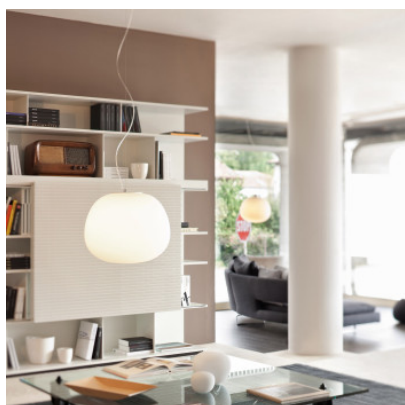

Fabbian Lumi Mochi Sospensione

Suspension Fabbian Lumi Mochi à diffuseur de verre satiné dans quatre tailles et structure en métal. Illumination diffuse. Pour ampoules G9 ou E27. Dimmable par phase.

ø 20cm MPN	199,00 €-PDSF-246,00-€ F07A05 01
ø 30cm MPN	309,00 €-PDSF-388,00-€ F07A07 01
ø 38cm MPN	369,00 €-PDSF-465,00-€ F07A01 01
ø 45cm MPN	419,00 €-PDSF-527,00-€ F07A03 01

Ampoules	ø 20 cm: 1 x max. 60W G9 ampoule halogène ou 1 x 4,5W G9 ampoule LED. ø 30/38 cm: 1 x max. 150W E27 ampoule halogène ou 1 x 22W E27 ampoule LED. ø 45 cm: 1 x max. 205W E27 ampoule halogène ou 1 x 22W E27 ampoule LED.
Dimensions	ø 20 cm: hauteur du diffuseur 17 cm, hauteur totale 15 cm - max. 200 cm. ø 30 cm: hauteur du diffuseur 25 cm, hauteur totale 15 cm - max. 200 cm. ø 38 cm: hauteur du diffuseur 32 cm, hauteur totale 15 cm - max. 200 cm. ø 45 cm: hauteur du diffuseur 38 cm, hauteur totale 15 cm - max. 200 cm. Rosette: diamètre 12,3 cm, hauteur 2,2 cm.