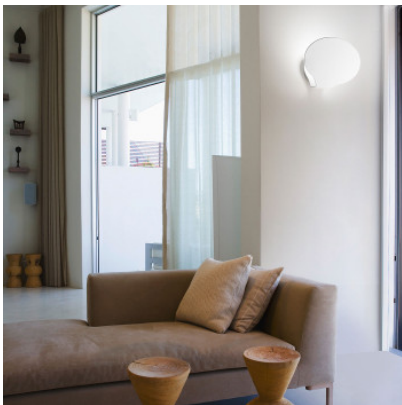

Fabbian Glu Parete

Applique murale à LED Fabbian Glu Parete à réflecteur rond, en position oblique, en aluminium blanc. Lumière indirecte. Dimmable par phase.

blanc	329,00 € - PDFS-394,00 €
MPN	F31D01 01

Ampoules	17W LED, 3000K, 1.850 lm, IRC>80.
Dimensions	Largeur 29 cm, hauteur 15 cm, profondeur 24 cm, poids 2,19 kg.

06.05.2024 22:54:44

Tous les prix indiqués sont avec 19% TVA pour livraison en Deutschland à laquelle s'ajoutent le cas échéant des Coûts d'expédition