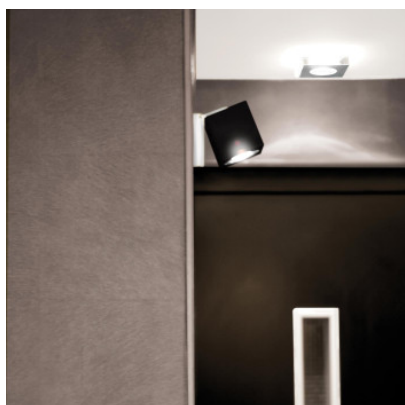

Fabbian Cubetto Parete/Soffitto Mobile

Applique/plafonnier Fabbian Cubetto Mobile à diffuseur en verre cristallin et structure métallique chromée. Inclinaison à 90°. Pour ampoules GU10 ou GU9. Dimmable par phase.

chrome, verre en cristal (G9) MPN	209,00 €-PDSF-242,00-€ D28G04 00
chrome, verre en cristal (GU10) MPN	209,00 €-PDSF-242,00-€ D28G03 00
cuivre, verre en cristal (GU10) MPN	219,00 €-PDSF-255,00-€ D28G89 00
chrome, verre blanc (GU10) MPN	269,00 €-PDSF-313,00-€ D28G03 01
chrome, verre noir (GU10) MPN	269,00 €-PDSF-313,00-€ D28G03 02

Ampoules 1 x max. 7W G9 ampoule LED ou 1 x max. 3,5W GU10 ampoule LED.
Dimensions Hauteur max. 17 cm, profondeur max. 14 cm, largeur 8 cm, hauteur de base 9,1 cm.

25.04.2024 17:17:25

Tous les prix indiqués sont avec 19% TVA pour livraison en Deutschland à laquelle s'ajoutent le cas échéant des Coûts d'expédition