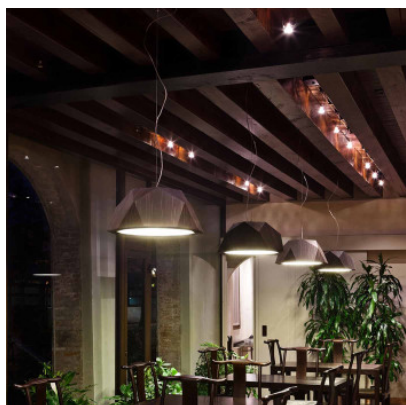

Fabbian Crio Sospensione Piccola

Suspension Fabbian Crio Piccola en aluminium laqué blanc ou à surface de bois foncé. Eclairage direct, non-éblouissant vers le bas. Pour ampoules E27. Dimmable par phase.

blanc	1.569,00 € PDSF 1.843,00 €
MPN	D81A01 01
ébène foncé	2.089,00 € PDSF 2.463,00 €
MPN	D81A01 48

Ampoules 5 x max. 18W E27 ampoules LEDs.
 Dimensions Diamètre de l'abat-jour 57,2 cm, hauteur de l'abat-jour 24,5 cm, suspension max. 5 m, largeur de rosette 16,7 cm, hauteur de rosette 2,8 cm, poids 6,23 kg.