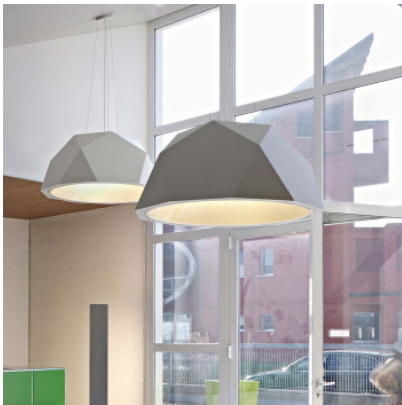

Fabbian Crio Sospensione ø 57,2 cm LED

Suspension à LED Fabbian Crio de 57 cm de diamètre en aluminium laqué blanc ou à surface de bois foncé. Lumière directe, non-éblouissante vers le bas. Dimmable Push/DALI.

blanc	1.889,00 € -PDSF-2.367,00 €
MPN	D81A09 01
ébène foncé	2.129,00 € -PDSF-2.666,00 €
MPN	D81A09 48

Ampoules 3 x 17,5W LED, 3000K, IRC>90.
 Dimensions Diamètre de l'abat-jour 57,2 cm, hauteur de l'abat-jour 24,5 cm, suspension max. 5 m, largeur de rosette 16,7 cm, hauteur de rosette 2,8 cm, poids 6,38 kg.