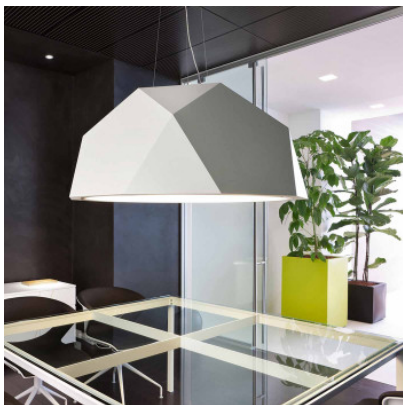

Fabbian Crio Sospensione ø 180 cm LED

Suspension à LED Fabbian Crio de 180 cm de diamètre en aluminium blanc ou à surface de bois foncé. Lumière directe, non-éblouissante vers le bas. Dimmable DALI/Push.

blanc	12.269,00 € PDSF-14.430,00 €
MPN	D81A17 01
ébène foncé	12.519,00 € PDSF-14.726,00 €
MPN	D81A17 48

Ampoules 6 x 27,8W LED, 3000K, IRC>90.
 Dimensions Diamètre de l'abat-jour 180 cm, hauteur de l'abat-jour 76,5 cm, suspension max. 5 m, largeur de rosette 42,8 cm, hauteur de rosette 2,8 cm.