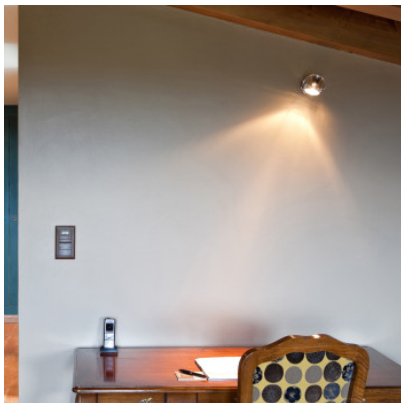

## Fabbian Beluga Colour Parete/Sofitto

Applique/plafonnier Fabbian Beluga Colour en verre cristallin transparent et métal chromé. Spots tournant dans toutes les directions. Pour ampoules GU10. Dimmable par phase.

Ampoules 1 x max. 50W GU10 ampoule halogène ou 1 x 7W GU10 LED.  
Dimensions Hauteur 12,3 cm, diamètre du diffuseur 9 cm, largeur 11,6 cm, hauteur de base 1,5 cm, diamètre de base 7,5 cm.

20.04.2024 14:45:22