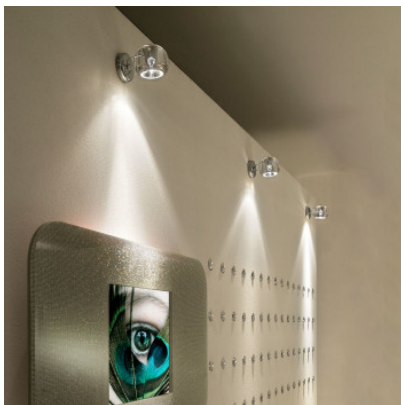

## Fabbian Beluga Colour Parete/Sofitto

Applique/plafonnier Fabbian Beluga Colour en verre cristallin transparent et métal chromé. Spots tournant dans toutes les directions. Pour ampoules GU10. Dimmable par phase.

Ampoules 1 x max. 50W GU10 ampoule halogène ou 1 x 7W GU10 LED.  
Dimensions Hauteur 12,3 cm, diamètre du diffuseur 9 cm, largeur 11,6 cm, hauteur de base 1,5 cm, diamètre de base 7,5 cm.

20.04.2024 14:45:22