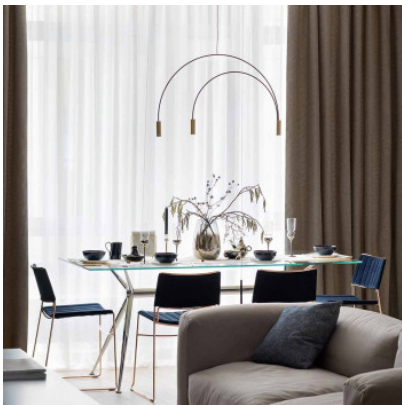

Estiluz Volta T-3536S

La suspension à LED Volta T-3536S par Estiluz a deux arcs métalliques imbriqués et trois têtes d'aluminium cylindriques à lentilles de PMMA. Avec driver, variable en intensité (TRIAC).

blanc, rosette blanc MPN	809,00 €-PDSF-954,00-€ 035367180W_71S
noir, rosette noir MPN	809,00 €-PDSF-954,00-€ 035362680B_26S
or mat / noir, rosette noir MPN	809,00 €-PDSF-954,00-€ 035362680S_26S

Ampoules 3 x 6,1W LED, 3 x 565 lm (2700K) / 578 lm (3000K), IRC>90.
Dimensions Largeur totale 86,7 cm, hauteur d'arc 54,3 cm, diamètre de tête 3,5 cm, hauteur de tête 10 cm, hauteur totale avec suspension max. 260 cm, largeur de rosette 27 cm, profondeur de rosette 4,4 cm, hauteur de rosette 4 cm.