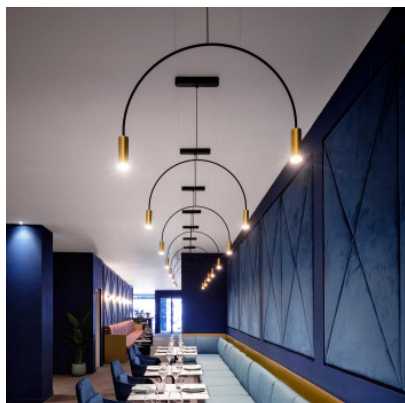

Estiluz Volta T-3535S

La suspension à LED Volta T-3535S par Estiluz a un arc métallique à deux têtes d'aluminium à lentilles de PMMA, suspendu à une rosette allongée, avec driver (variable TRIAC).

blanc, rosette blanc MPN	619,00 €-PDSF-734,00-€ 035357180W_71S
noir, rosette noir MPN	619,00 €-PDSF-734,00-€ 035352680B_26S
or mat / noir, rosette noir MPN	619,00 €-PDSF-734,00-€ 035352680S_26S

Ampoules 2 x 6,1W LED, 2 x 565 lm (2700K) ou 578 lm (3000K), IRC>90.
Dimensions Longueur totale 63 cm, hauteur d'arc 42 cm, hauteur totale avec suspension max. 270 cm, diamètre de tête 3,5 cm, hauteur de tête 10 cm, longueur de rosette 27 cm, largeur de rosette 4,4 cm, hauteur de rosette 4 cm.