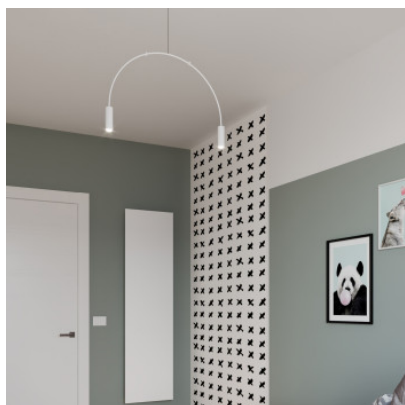

Estiluz Volta T-3535S

La suspension à LED Volta T-3535S par Estiluz a un arc métallique à deux têtes d'aluminium à lentilles de PMMA, suspendu à une rosette allongée, avec driver (variable TRIAC).

blanc, rosette blanc MPN	619,00 €-PDSF-734,00-€ 035357180W_71S
noir, rosette noir MPN	619,00 €-PDSF-734,00-€ 035352680B_26S
or mat / noir, rosette noir MPN	619,00 €-PDSF-734,00-€ 035352680S_26S

Ampoules 2 x 6,1W LED, 2 x 565 lm (2700K) ou 578 lm (3000K), IRC>90.
Dimensions Longueur totale 63 cm, hauteur d'arc 42 cm, hauteur totale avec suspension max. 270 cm, diamètre de tête 3,5 cm, hauteur de tête 10 cm, longueur de rosette 27 cm, largeur de rosette 4,4 cm, hauteur de rosette 4 cm.