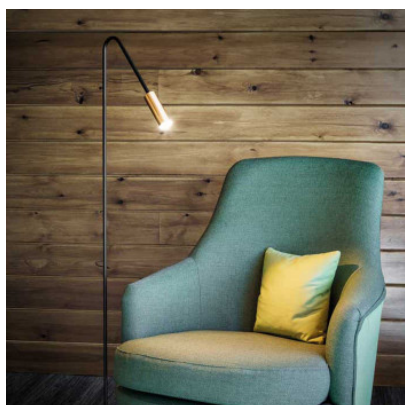

Estiluz Volta p-3538

La lampe de sol à LED Volta p-3538 par Estiluz possède une structure métallique et une tête d'alu dirigée vers le bas à l'oblique, à lentille de PMMA et variateur intégré. Pour lumière de lecture.

blanc	539,00 €-PDSF-634,00-€
MPN	035387180W
EAN	8432526285081
noir	539,00 €-PDSF-634,00-€
MPN	035382680B
EAN	8432526285104
or mat / noir	539,00 €-PDSF-634,00-€
MPN	035382680S
EAN	8432526285098

Ampoules	6,1W LED, 565 lm (2700K) bzw. 578 lm (3000K), IRC>90.
Dimensions	Hauteur 125,2 cm, longueur de tête 10,5cm, diamètre de tête 3,5 cm, diamètre de socle 20,9 cm.