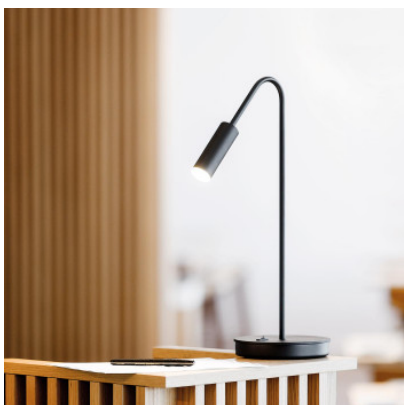

Estiluz Volta M-3537

La lampe de table à LED Volta M-3537 par Estiluz a une structure métallique pliée et une tête d'aluminium à lentille de PMMA, dirigée obliquement vers le bas. Interrupteur allumé/éteint sur le socle.

blanc	409,00 €-PDSF-483,00-€
MPN	035377170W
EAN	8432526281120

noir	409,00 €-PDSF-483,00-€
MPN	035372670B
EAN	8432526276539

or mat / noir	409,00 €-PDSF-483,00-€
MPN	035372670S
EAN	8432526279608

Ampoules 6,1W LED, 565 lm (2700K) / 578 lm (3000K), IRC>90.
Dimensions Hauteur 47,9 cm, longueur de tête 10,5cm, diamètre de tête 3,5 cm, diamètre de socle 16,4 cm.