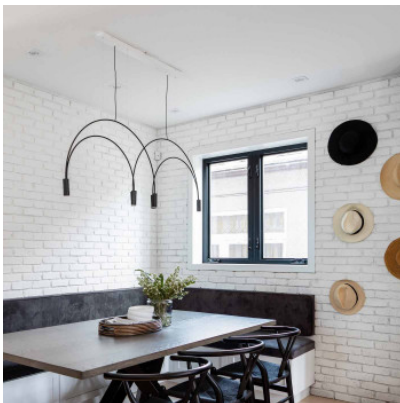

Estiluz Volta L92S.2T

La suspension à LED Volta L92S-2T a une rosette allongée et quatre anneaux métalliques de tailles différentes à 6 têtes d'aluminium et PMMA. Avec 2 drivers, variable en intensité (TRIAC).

Ampoules
Dimensions

6 x 6,1W LED, 6 x 565 lm (2700K) / 578 lm (3000K), IRC>90.
Longueur 149 cm, hauteur totale avec suspension max. 260 cm, largeur 7,5 cm, longueur de rosette 92,2 cm, largeur de rosette 6 cm, hauteur de rosette 3,25 cm.