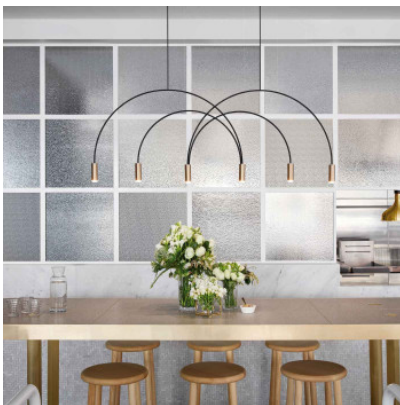

28.04.2024 22:31:57

Tous les prix indiqués sont avec 19% TVA pour livraison en Deutschland à laquelle s'ajoutent le cas échéant des Coûts d'expédition