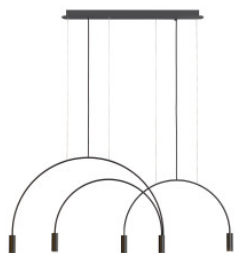

## Estiluz Volta L78S.1D1T

La suspension à LED Volta L78S.1D1T par Estiluz a trois arcs métalliques, se chevauchant de manière asymétrique et 5 têtes d'aluminium à lentilles de PMMA. Rosette, 2 drivers (variable TRIAC).

blanc, rosette blanc MPN	1.459,00 €-PDSF-1.717,00-€ VOLTA_L78.1D1T_715.71.71
noir, rosette noir MPN	1.459,00 €-PDSF-1.717,00-€ VOLTA_L78.1D1T_265.26.26
or mat / noir, rosette noir MPN	1.459,00 €-PDSF-1.717,00-€ VOLTA_L78.1D1T_265.26.61

Ampoules  
Dimensions

5 x 6,1W LED, 5 x 565 lm (2700K) / 578 lm (3000K), IRC>90.  
Longueur 122,5 cm, hauteur totale avec suspension max. 260 cm, largeur 7,5 cm, longueur de rosette 77,9 cm, largeur de rosette 6 cm, hauteur de rosette 3,25 cm.