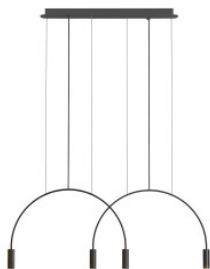

## Estiluz Volta L73S.2D

La suspension à LED Volta L73S.2D par Estiluz a deux arcs métalliques et quatre têtes d'aluminium cylindriques à lentilles de PMMA. Avec rosette allongée, 2 drivers, variable (TRIAC).

blanc, rosette blanc MPN	1.269,00 €-PDSF 1.497,00 € VOLTA_L73.2D_715.71.71
noir, rosette noir MPN	1.269,00 €-PDSF 1.497,00 € VOLTA_L73.2D_265.26.26
or mat / noir, rosette noir MPN	1.269,00 €-PDSF 1.497,00 € VOLTA_L73.2D_265.26.61

Ampoules 4 x 6,1W LED, 4 x 565 lm (2700K) / 578 lm (3000K), IRC90.  
Dimensions Longueur totale 105,5 cm, diamètre de tête 3,5 cm, hauteur de tête 10 cm, hauteur totale avec suspension max. 270 cm, longueur de rosette 73,2cm, largeur de rosette 6 cm, hauteur de rosette 3,25 cm.