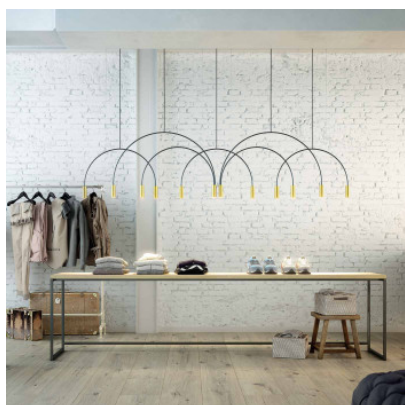

Estiluz Volta L165.3D2T

Suspension à LED Volta L165.3D2T par Estiluz composée de 7 arcs métalliques se chevauchant et un total de 12 têtes de lampe en alu, cylindriques à lentilles de PMMA. Avec 5 drivers, variable (TRIAC).

Ampoules	12 x 6,1W LED, 12 x 565 lm (2700K) / 578 lm (3000K), IRC>90.
Dimensions	Longueur 192 cm, hauteur totale avec suspension max. 260 cm, largeur 12,5 cm, longueur de rosette 164,7 cm, largeur de rosette 11 cm, hauteur de rosette 3,25 cm.