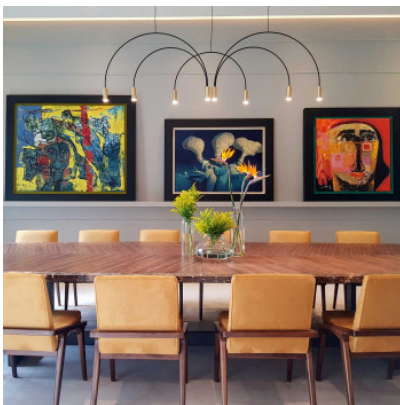

## Estiluz Volta L165.1D2T

La suspension à LED Volta L165.1D2T par Estiluz comporte plusieurs arcs métalliques et un total de 8 têtes de lampes, aluminium, lentilles PMMA. Avec trois drivers, variable (TRIAC).

Ampoules 8 x 6,1W LED, 8 x 565 lm (2700K) / 578 lm (3000K), IRC>90.  
Dimensions Longueur 204,3 cm, hauteur totale avec suspension max. 260 cm, largeur 12,5 cm, longueur de rosette 164,7 cm, largeur de rosette 11 cm, hauteur de rosette 3,25 cm.