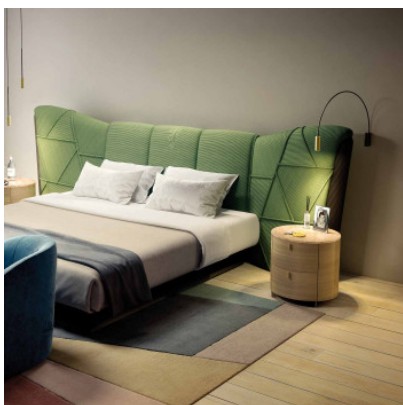

Estiluz Volta A-3531

L'applique murale à LED Volta A-3531 par Estiluz possède un bras métallique arqué, basculant, à tête d'aluminium cylindrique. Lumière ciblée vers le bas (angle de 120°). Non-variable en intensité.

6,1W LED, 565 lm (2700K) / 578 lm (3000K), IRC>90.
Hauteur 42,9 cm, profondeur 62,3 cm, hauteur de tête 10 cm, diamètre de tête 3,5 cm. Socle: largeur 3 cm, hauteur 10 cm, profondeur 6,7 cm.

25.04.2024 10:29:02