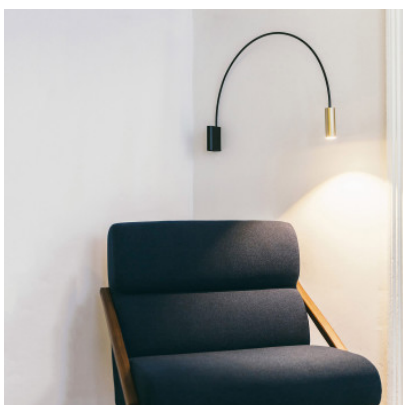

Estiluz Volta A-3531

L'applique murale à LED Volta A-3531 par Estiluz possède un bras métallique arqué, basculant, à tête d'aluminium cylindrique. Lumière ciblée vers le bas (angle de 120°). Non-variable en intensité.

6,1W LED, 565 lm (2700K) / 578 lm (3000K), IRC>90.
Hauteur 42,9 cm, profondeur 62,3 cm, hauteur de tête 10 cm, diamètre de tête 3,5 cm. Socle: largeur 3 cm, hauteur 10 cm, profondeur 6,7 cm.

25.04.2024 10:29:02