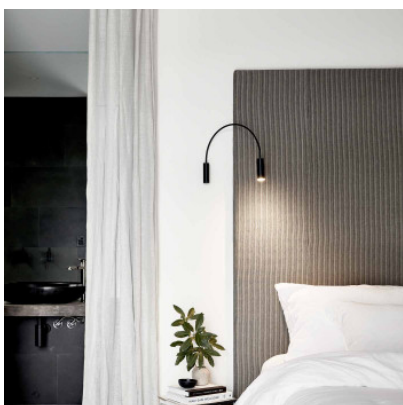

## Estiluz Volta A-3530

L'applique murale à LED Volta A 3530 par Estiluz à bras métallique courbé, oscillant et tête d'aluminium cylindrique à lentille de 120° pour lumière directe vers le bas. Non-variable en intensité.

blanc	299,00 € -PDSF- 421,00 €
MPN	035307170W
EAN	8432526277352

noir	299,00 € -PDSF- 421,00 €
MPN	035302670B
EAN	8432526290467

or mat / noir	359,00 € -PDSF- 421,00 €
MPN	035302670S
EAN	8432526290634

Ampoules	6,1W LED, 565 lm, 2700K, IRC>90.
Dimensions	Hauteur 29,7 cm, profondeur 36.8 cm, hauteur de tête 10 cm, diamètre de tête 3,5 cm. Socle: largeur 3 cm, hauteur 10 cm, profondeur 6,7 cm.