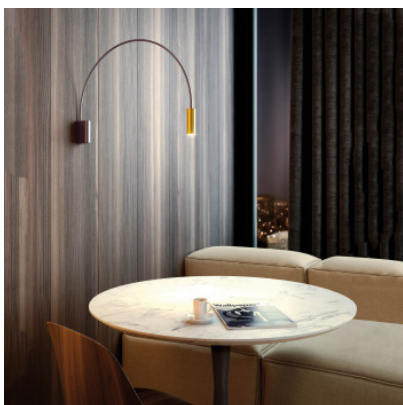

## Estiluz Volta A-3530

L'applique murale à LED Volta A 3530 par Estiluz à bras métallique courbé, oscillant et tête d'aluminium cylindrique à lentille de 120° pour lumière directe vers le bas. Non-variable en intensité.

blanc	299,00 € -PDSF- 421,00 €
MPN	035307170W
EAN	8432526277352

noir	299,00 € -PDSF- 421,00 €
MPN	035302670B
EAN	8432526290467

or mat / noir	359,00 € -PDSF- 421,00 €
MPN	035302670S
EAN	8432526290634

Ampoules	6,1W LED, 565 lm, 2700K, IRC>90.
Dimensions	Hauteur 29,7 cm, profondeur 36.8 cm, hauteur de tête 10 cm, diamètre de tête 3,5 cm. Socle: largeur 3 cm, hauteur 10 cm, profondeur 6,7 cm.