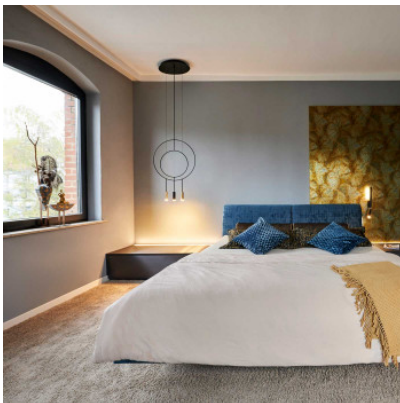

Estiluz Revolta R40S.1S1D

La suspension à LED Revolta R40S.1S1D a un grand anneau métallique à deux têtes d'aluminium, un petit anneau à 1 tête et une rosette ronde. Lentilles d'acrylique. A deux drivers (variables TRIAC).

noir, rosette noir MPN	1.649,00 €-PDSF 1.943,00-€ REVOLTA_R40.1S1D_265.26.26
or mat / noir, rosette noir MPN	1.649,00 €-PDSF 1.943,00-€ REVOLTA_R40.1S1D_265.26.61

Ampoules
Dimensions

3 x 6,1W LED, 3 x 565 lm, 2700K, CRI>90.
Hauteur 88,6 cm, largeur 60 cm, profondeur 13,5 cm,
diamètre de tête 3,5 cm, longueur de tête 10 cm, hauteur
totale avec suspension max. 440 cm, diamètre de rosette 40
cm, hauteur de rosette 5,1 cm.