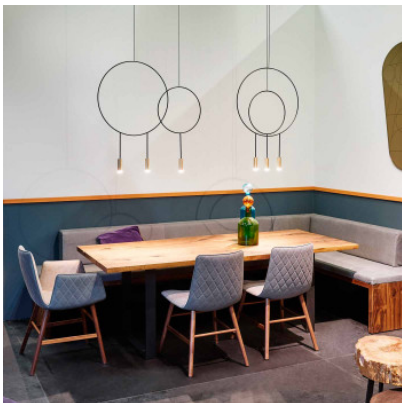

Estiluz Revolta L73S.1S1D

Suspension à LED Revolta L73S.1S1D par Estiluz avec deux anneaux métalliques de tailles différentes à 1 ou 2 têtes d'aluminium, à lentilles d'acrylique, 2 drivers (variables TRIAC) et rosette longue.

noir, rosette noir MPN	1.319,00 €-PDSF-1.551,00-€ REVOLTA_L73.1S1D_26S.26.26
or mat / noir, rosette noir MPN	1.319,00 €-PDSF-1.551,00-€ REVOLTA_L73.1S1D_26S.26.61

Ampoules
Dimensions

3 x 6,1W LED, 3x 565 lm, 2700K, CRI>90.
Hauteur 88,6 cm, largeur 91,5 cm, profondeur 7,5 cm,
diamètre de tête 3,5 cm, longueur de tête 10 cm, hauteur
totale avec suspension max. 440 cm, largeur de rosette 73,2
cm, profondeur de rosette 6 cm, hauteur de rosette 3,25 cm.