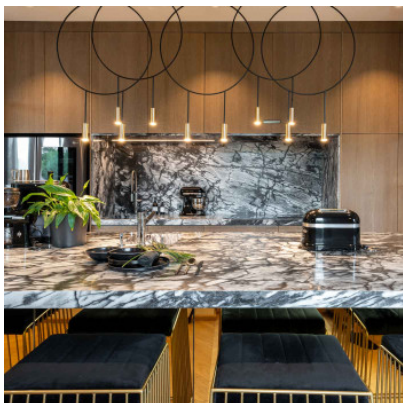

27.04.2024 12:29:49

Tous les prix indiqués sont avec 19% TVA pour livraison en Deutschland à laquelle s'ajoutent le cas échéant des Coûts d'expédition